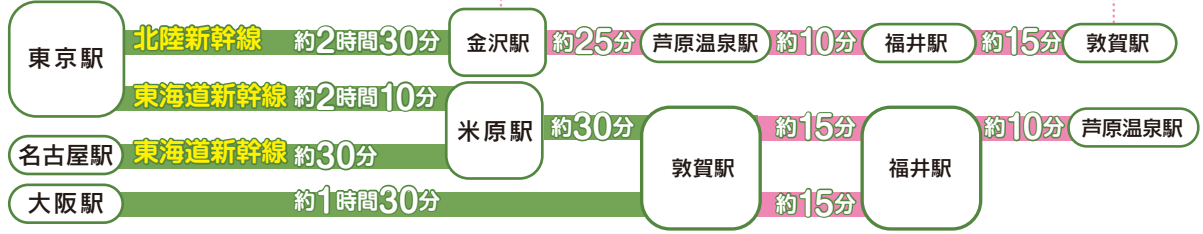

令和6年3月16日

北陸新幹線 福井・敦賀開業!

北陸新幹線
東京 → 福井
最短2時間51分

飛行機

令和6年3月16日
北陸新幹線 開業!

鉄道

自動車