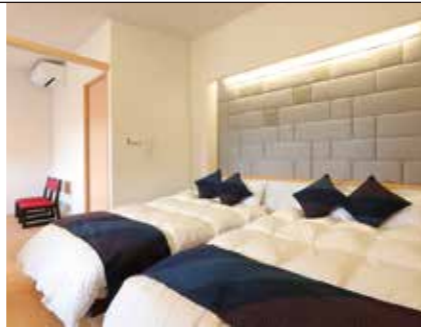

50 あわら・坂井・福井市エリア
内湯の宿 おおとく

〒913-0064 坂井市三国町安島24-51-2
TEL (0776)82-6668 FAX (0776)82-7397
http://www.ootoku.com

●バス/京福バス「雄島」停留所徒歩2分

P 大型バス1台
普通車20台・無料

部屋タイプ	客室数	最大収容人数	備考
くつろぎ和室	2	8	トイレ・洗面付き
和洋室(モッコの間)	2	8	シモンズベッドx2+布団2(内風呂付)
和洋室(特別)(檜)	1	3	シモンズベッドx2+布団1(内風呂付)
和洋室(雄島)	1	3	シモンズベッドx2+布団1
ゆったり広々和室	2	6	トイレ・洗面付き