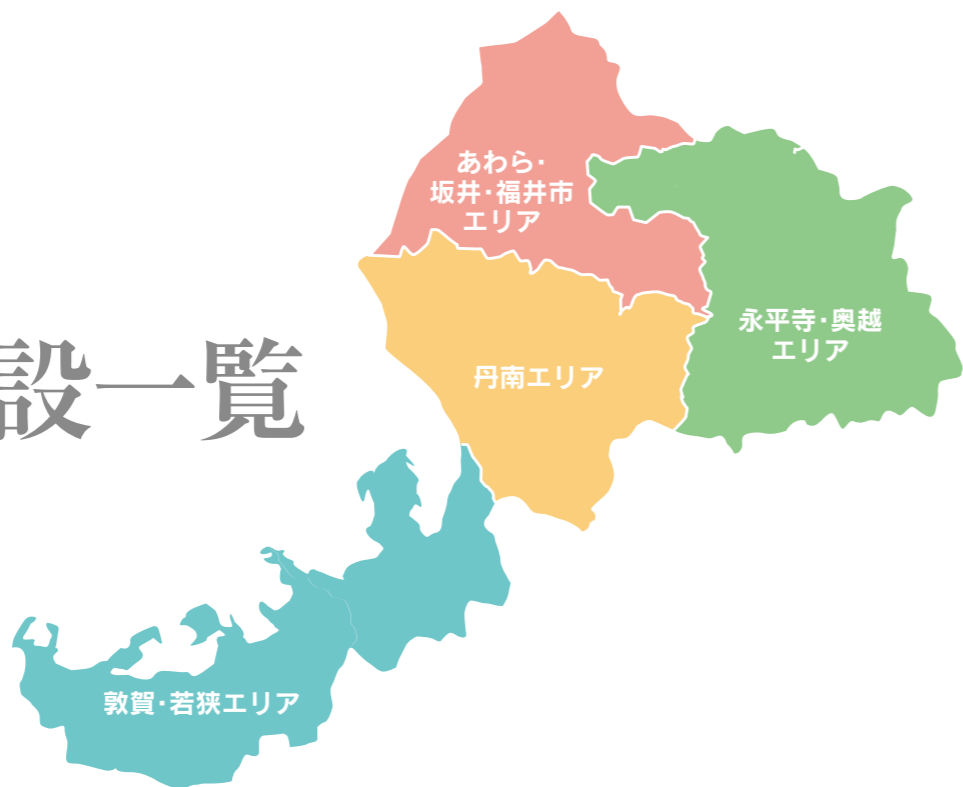

宿泊施設一覧

あわら・坂井・福井市
エリア
P103~112

福井市

- コートヤード・バイ・マリオット福井
- 東横イン福井駅前
- ホテルルートイン福井駅前
- ホテルエコノ福井駅前
- ホテル京福 福井駅前
- センチュリオンホテルヴィラスイート福井駅前
- 福井マンテンホテル駅前
- 福井プラザホテル
- 福井フェニックスホテル
- 城町アネックス
- ホテルフクイキャッスル
- 宝永旅館
- 福井パレスイン
- ホテルフジタ福井
- アバホテル福井片町
- 福井パレスホテル
- アズイン福井
- ホテルリバージュアケボノ
- 福井アカデミアホテル
- ホテルルートイン福井大和田
- 亀の井ホテル 福井
- 日之出旅館
- 国民宿舎 鷹巣荘
- ホテルcooju福井

勝山市

- 勝山市滞在型コンベンション施設 勝山ニューホテル
- ホテルハーヴェスト スキージャム勝山
- あまごの宿

丹南
エリア
P113~116

鯖江市

- サバエ・シティーホテル
- ホテルアルファワン鯖江
- 鯖江第一ホテル
- ホテルルートイン鯖江
- ラボーゼかわだ
- K & N サンドームホテル

越前市

- プリンスホテルタケフ
- ホテルクラウンヒルズ武生
- スーパーホテル越前武生 蓬莱山の湯
- ホテルルートイン武生インター
- しきぶ温泉 湯楽里