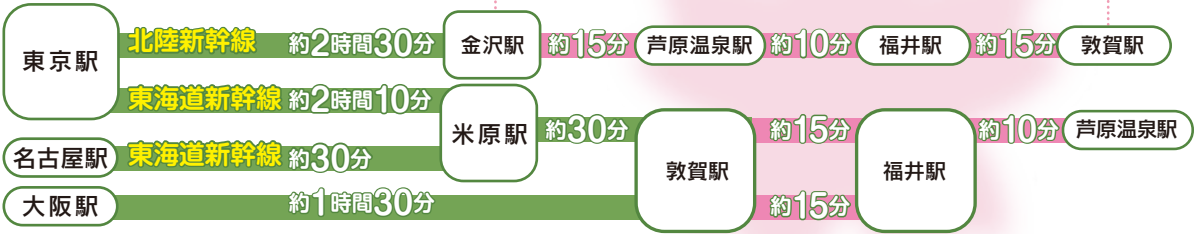

北陸新幹線2024年春 福井・敦賀開業

北陸新幹線
東京 → 福井
2時間53分
現在より **32分** 短縮

2024年
春
開業予定

飛行機

鉄道

自動車