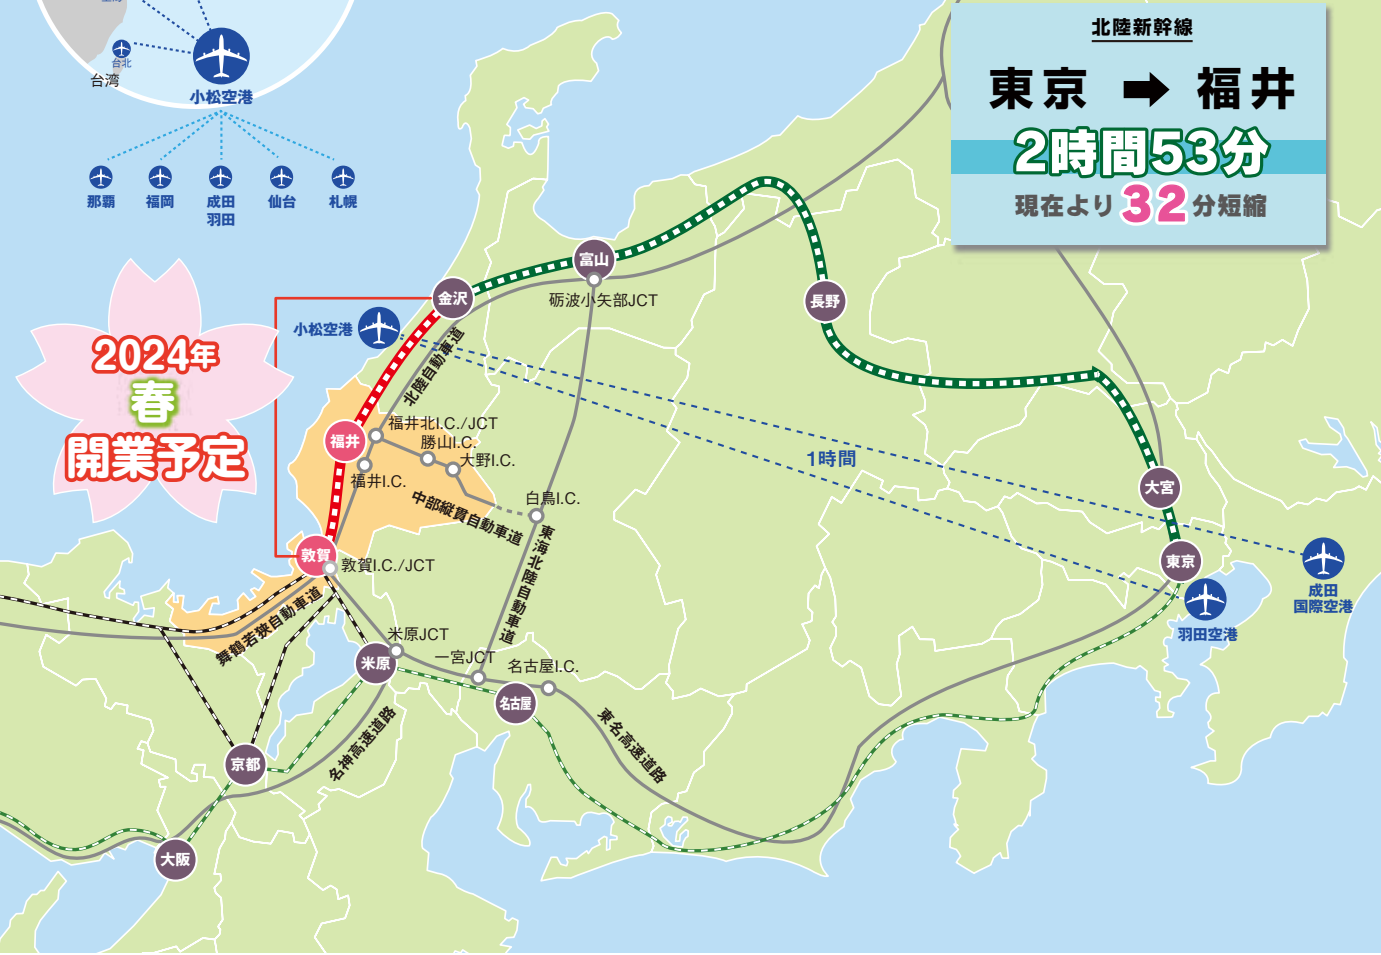

# 北陸新幹線2024年春 福井・敦賀開業

北陸新幹線  
東京 → 福井  
2時間53分  
現在より **32分** 短縮

2024年  
春  
開業予定

## 鉄道